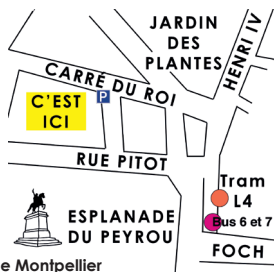

Où ?

Salle d'escrime du Peyrou
Place Jacques Mirouze (Espace Pitot)
sous la piscine ascenseur de gauche

Pour venir :

Arrêt Peyrou-Arc de Triomphe

En tram : L4, en bus : lignes 6 et 7

(et aussi tram L1 :

Albert 1er-St Charles + 10mn à pied)